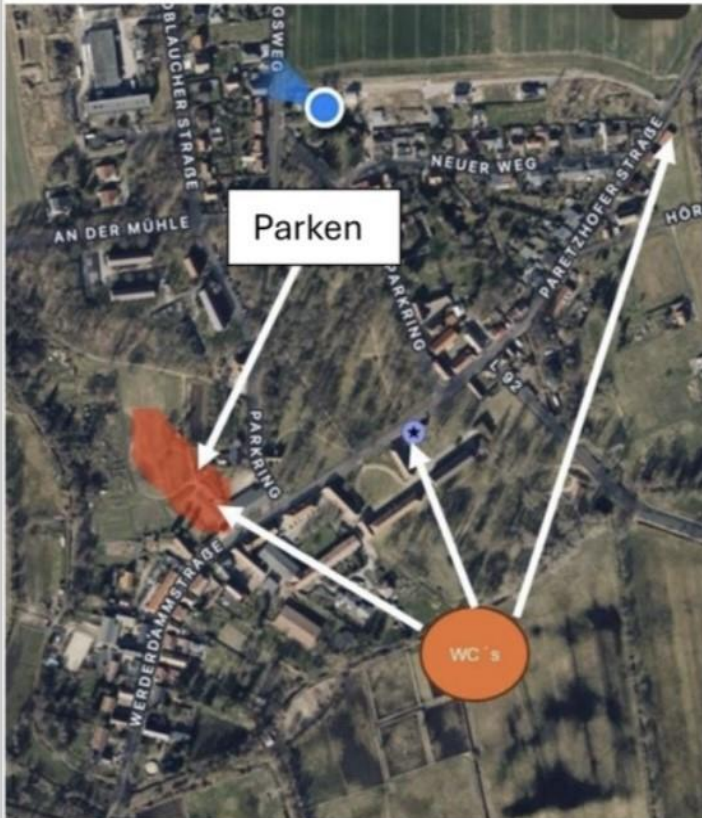

Newsletter

mit den letzten Informationen zum

1. Luise Lauf Paretz